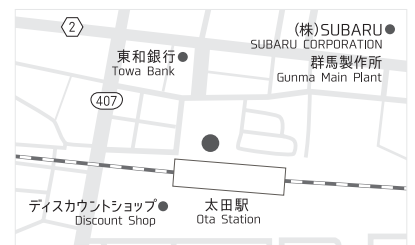

▶お問い合わせ

太田市美術館・図書館
Tel. 0276-55-3036 <http://www.artmuseumlibrarygota.jp/>

▶アクセス

〒373-0026 群馬県太田市東本町16番地30
東武伊勢崎線太田駅北口から徒歩1分
駐車場に限りがありますので、なるべく公共交通機関をご利用ください。
太田市役所駐車場は3時間まで無料でご利用いただけます。

現代

日本画へ ようこそ

開館1周年記念
佐久市立近代美術館
コレクション+